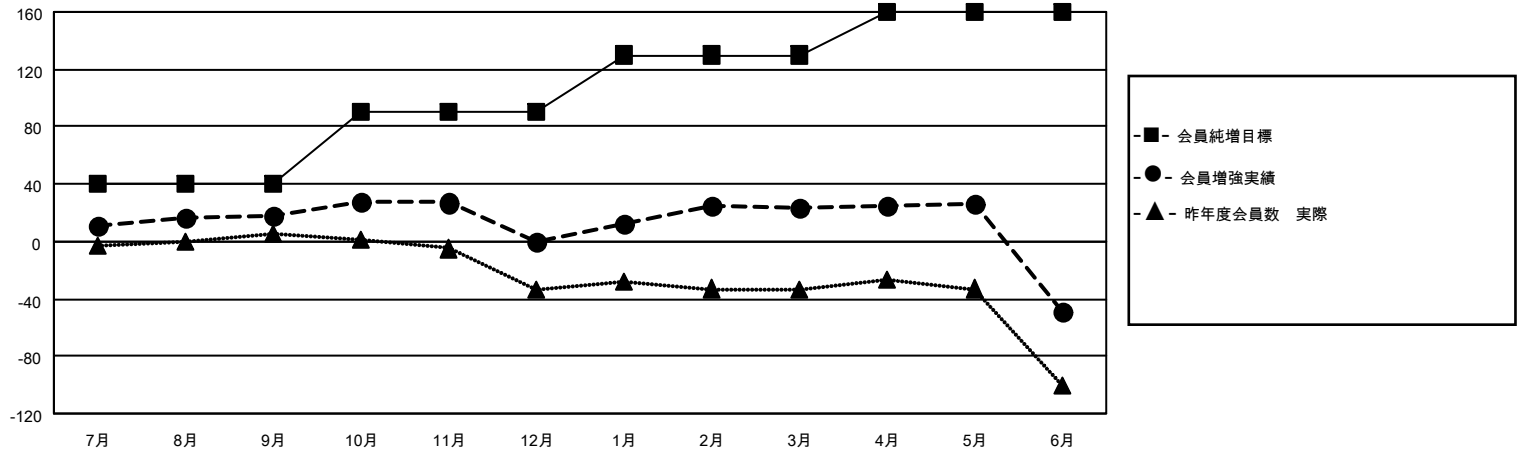

# MONTHLY MEMBERSHIP PROGRESS REPORT

地域 JAPAN

District 335 A

Results as of: 6/30/2022

クラブ			
結果：2021-2022			
四半期	新クラブ目標	新クラブ	解散クラブ
7月/8月/9月	0	0	0
10月/11月/12月	0	0	0
1月/2月/3月	1	0	0
4月/5月/6月	1	0	0

名			
結果：2021-2022			
四半期	会員純増目標	会員増強実績	退会者(転籍を含む)実際
7月/8月/9月	40	44	24
10月/11月/12月	50	21	38
1月/2月/3月	40	43	19
4月/5月/6月	30	47	115

新クラブ目標及び実績累計

会員目標及び実績累計

解散クラブ: 0	40 CLUBS OF 69 一名以上の新会 員を登録	<b>男女別</b>	
退会者		男性	1,363 (78.15%)
物故会員 22	<a href="#">会員累計データを見るには、ここをクリック</a>	女性	381 (21.85%)
クラブ解散 0		NON BINARY	0 (0.00%)
その他 174		PREFER NOT TO ANSWER	0 (0.00%)
合計 196		世帯主/家族会員合計	274
		国際会費半額の家族会員	138