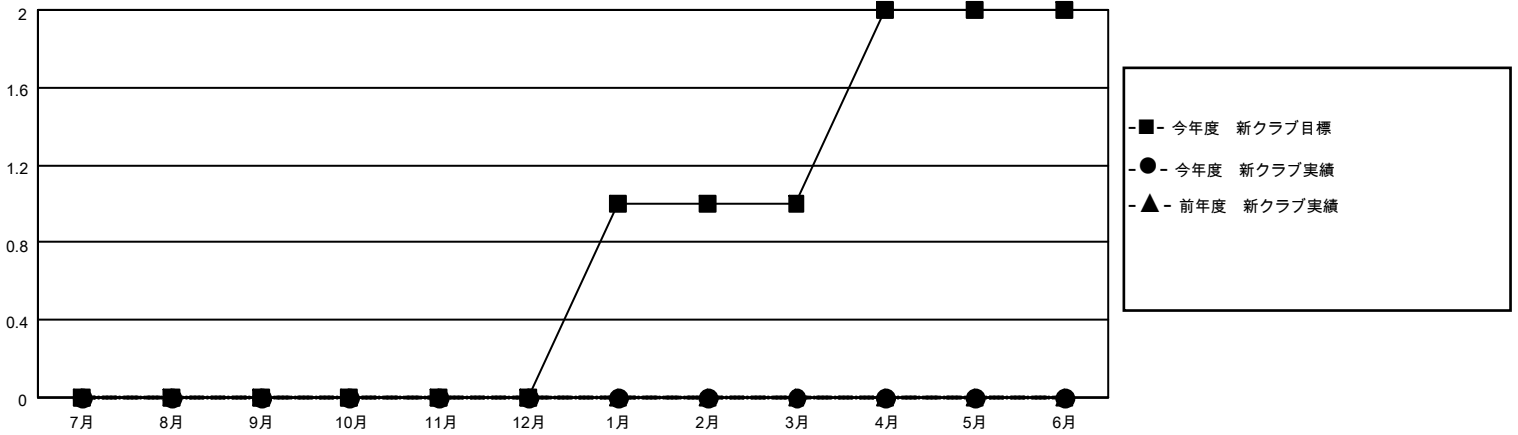

MONTHLY MEMBERSHIP PROGRESS REPORT

地域 JAPAN

District 335 A

Results as of: 6/30/2022

クラブ			
結果：2021-2022			
四半期	新クラブ目標	新クラブ	解散クラブ
7月/8月/9月	0	0	0
10月/11月/12月	0	0	0
1月/2月/3月	1	0	0
4月/5月/6月	1	0	0

名			
結果：2021-2022			
四半期	会員純増目標	会員増強実績	退会者(転籍を含む)実際
7月/8月/9月	40	44	24
10月/11月/12月	50	21	38
1月/2月/3月	40	43	19
4月/5月/6月	30	47	115

新クラブ目標及び実績累計